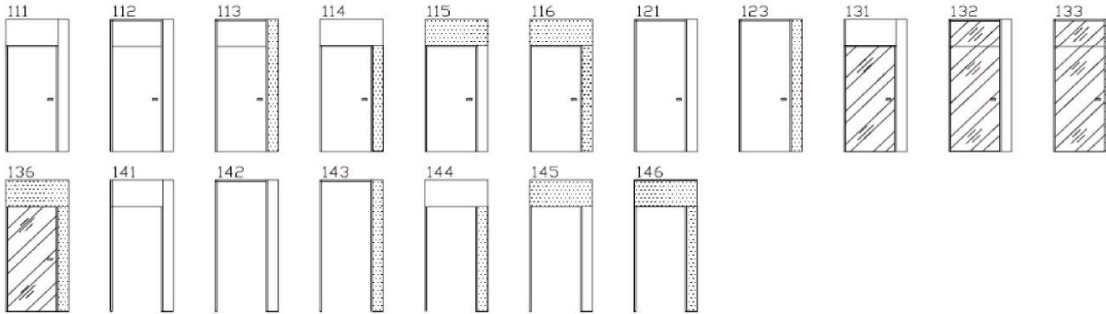

Übersicht IF - Standardelemente

Elementliste für Interfinish Trennwände

Wandelemente Modulmass 1200mm

Türelemente Modulmass 1200mm

Türelemente Modulmass 960mm (990mm spez. CH)

Türelemente Modulmass 1200mm

 Normales Floatglas

 Sicherheitsglas (ESG)

Übersicht gilt für System IF-Omega.

Für die anderen Systeme sind vereinzelte der oben aufgeführten Elemente nicht ausführbar.

Türlichtmass 850x2110mm (900x2100mm spez. CH), Zargenhöhe 2155mm, Brüstungshöhe 1005mm
Andere Abmessungen (non-Standard) auf Wunsch möglich.