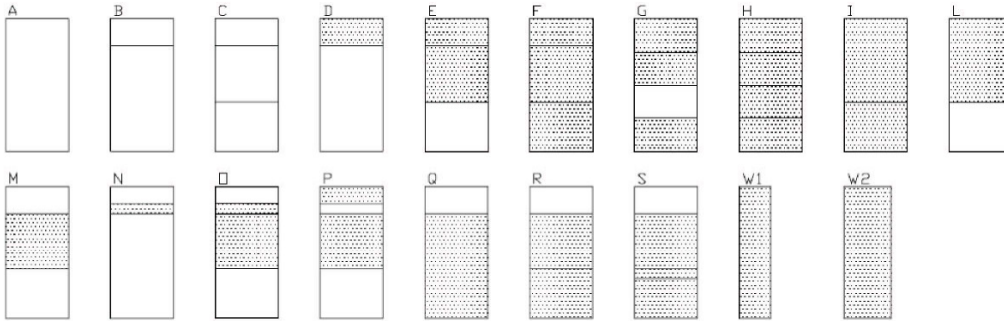

Übersicht IF - Standardelemente

Elementliste für Interfinish Trennwände

Wandelemente Modulmass 1200mm

Türelemente Modulmass 1200mm

Türelemente Modulmass 960mm (990mm spez. CH)

Türelemente Modulmass 1200mm

 Normales Floatglas

 Sicherheitsglas (ESG)

Übersicht gilt für System IF-Omega.

Für die anderen Systeme sind vereinzelte der oben aufgeführten Elemente nicht ausführbar.

Türlichtmass 850x2110mm (900x2100mm spez. CH), Zargenhöhe 2155mm, Brüstungshöhe 1005mm
Andere Abmessungen (non-Standard) auf Wunsch möglich.