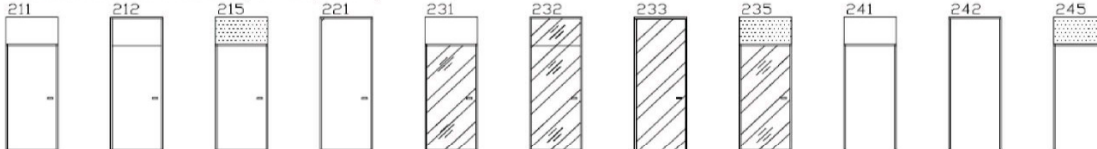

Übersicht IF - Standardelemente

Elementliste für Interfinish Trennwände

Wandelemente Modulmass 1200mm

Türelemente Modulmass 1200mm

Türelemente Modulmass 960mm (990mm spez. CH)

Türelemente Modulmass 1200mm

 Normales Floatglas

 Sicherheitsglas (ESG)

Übersicht gilt für System IF-Omega.

Für die anderen Systeme sind vereinzelte der oben aufgeführten Elemente nicht ausführbar.

Türlichtmass 850x2110mm (900x2100mm spez. CH), Zargenhöhe 2155mm, Brüstungshöhe 1005mm
Andere Abmessungen (non-Standard) auf Wunsch möglich.