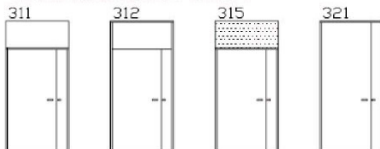

Übersicht IF - Standardelemente

Elementliste für Interfinish Trennwände

Wandelemente Modulmass 1200mm

Türelemente Modulmass 1200mm

Türelemente Modulmass 960mm (990mm spez. CH)

Türelemente Modulmass 1200mm

 Normales Floatglas

 Sicherheitsglas (ESG)

Übersicht gilt für System IF-Omega.

Für die anderen Systeme sind vereinzelte der oben aufgeführten Elemente nicht ausführbar.

Türlichtmass 850x2110mm (900x2100mm spez. CH), Zargenhöhe 2155mm, Brüstungshöhe 1005mm
Andere Abmessungen (non-Standard) auf Wunsch möglich.