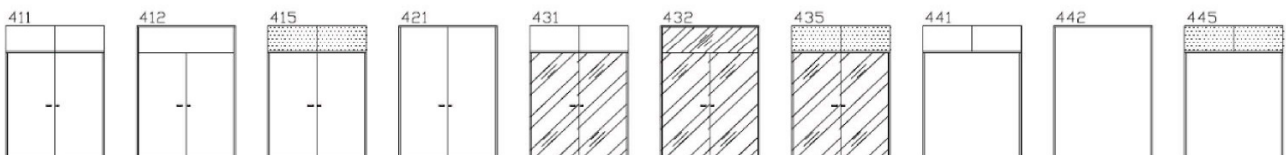

Übersicht IF - Standardelemente

Elementliste für Interfinish Trennwände

Wandelemente Modulmass 1200mm

Türelemente Modulmass 1200mm

Türelemente Modulmass 960mm (990mm spez. CH)

Türelemente Modulmass 1200mm

 Normales Floatglas

 Sicherheitsglas (ESG)

Übersicht gilt für System IF-Omega.

Für die anderen Systeme sind vereinzelte der oben aufgeführten Elemente nicht ausführbar.

Türlichtmass 850x2110mm (900x2100mm spez. CH), Zargenhöhe 2155mm, Brüstungshöhe 1005mm
Andere Abmessungen (non-Standard) auf Wunsch möglich.