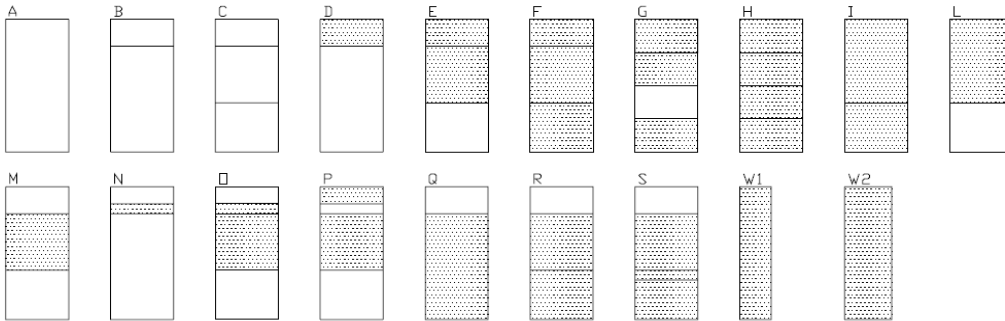

Übersicht IF - Standardelemente

Elementliste für Interfinish Trennwände

Wandelemente Modulmass 1200mm

Türelemente Modulmass 1200mm

Türelemente Modulmass 960mm (990mm spez. CH)

Türelemente Modulmass 1200mm

 Normales Floatglas

 Sicherheitsglas (ESG)

Übersicht gilt für System IF-Omega.

Für die anderen Systeme sind vereinzelte der oben aufgeführten Elemente nicht ausführbar.

Türlichtmass 850x2110mm (900x2100mm spez. CH), Zargenhöhe 2155mm, Brüstungshöhe 1005mm
Andere Abmessungen (non-Standard) auf Wunsch möglich.