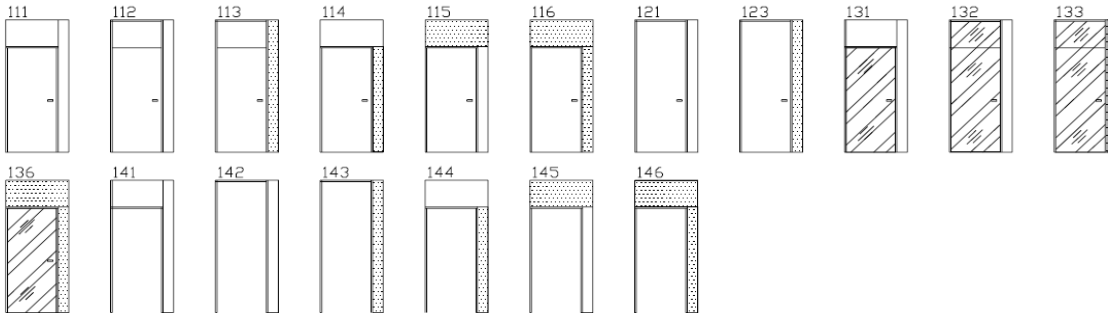

Übersicht IF - Standardelemente

Elementliste für Interfinish Trennwände

Wandelemente Modulmass 1200mm

Türelemente Modulmass 1200mm

Türelemente Modulmass 960mm (990mm spez. CH)

Türelemente Modulmass 1200mm

 Normales Floatglas

 Sicherheitsglas (ESG)

Übersicht gilt für System IF-Omega.

Für die anderen Systeme sind vereinzelte der oben aufgeführten Elemente nicht ausführbar.

Türlichtmass 850x2110mm (900x2100mm spez. CH), Zargenhöhe 2155mm, Brüstungshöhe 1005mm
Andere Abmessungen (non-Standard) auf Wunsch möglich.