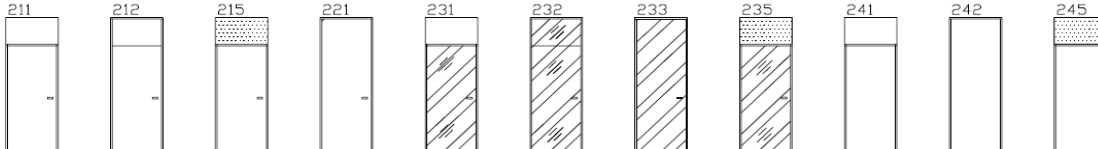

Übersicht IF - Standardelemente

Elementliste für Interfinish Trennwände

Wandelemente Modulmass 1200mm

Türelemente Modulmass 1200mm

Türelemente Modulmass 960mm (990mm spez. CH)

Türelemente Modulmass 1200mm

 Normales Floatglas

 Sicherheitsglas (ESG)

Übersicht gilt für System IF-Omega.

Für die anderen Systeme sind vereinzelte der oben aufgeführten Elemente nicht ausführbar.

Türlichtmass 850x2110mm (900x2100mm spez. CH), Zargenhöhe 2155mm, Brüstungshöhe 1005mm
Andere Abmessungen (non-Standard) auf Wunsch möglich.