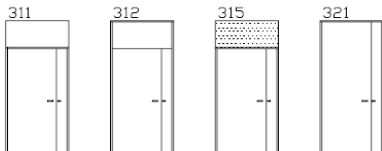

Übersicht IF - Standardelemente

Elementliste für Interfinish Trennwände

Wandelemente Modulmass 1200mm

Türelemente Modulmass 1200mm

Türelemente Modulmass 960mm (990mm spez. CH)

Türelemente Modulmass 1200mm

 Normales Floatglas

 Sicherheitsglas (ESG)

Übersicht gilt für System IF-Omega.

Für die anderen Systeme sind vereinzelte der oben aufgeführten Elemente nicht ausführbar.

Türlichtmass 850x2110mm (900x2100mm spez. CH), Zargenhöhe 2155mm, Brüstungshöhe 1005mm
Andere Abmessungen (non-Standard) auf Wunsch möglich.