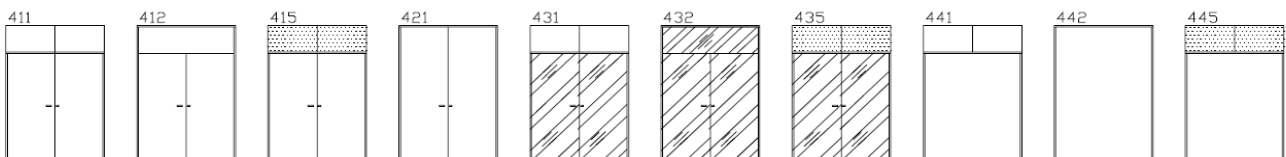

Übersicht IF - Standardelemente

Elementliste für Interfinish Trennwände

Wandelemente Modulmass 1200mm

Türelemente Modulmass 1200mm

Türelemente Modulmass 960mm (990mm spez. CH)

Türelemente Modulmass 1200mm

 Normales Floatglas

 Sicherheitsglas (ESG)

Übersicht gilt für System IF-Omega.

Für die anderen Systeme sind vereinzelte der oben aufgeführten Elemente nicht ausführbar.

Türlichtmass 850x2110mm (900x2100mm spez. CH), Zargenhöhe 2155mm, Brüstungshöhe 1005mm
Andere Abmessungen (non-Standard) auf Wunsch möglich.